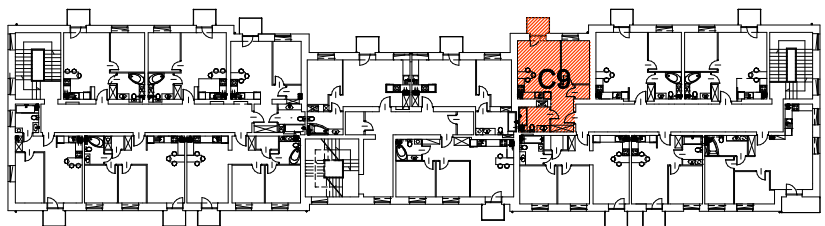

| | | |
|-----|-----------------|---------------------|
| C/9 | mieszkanie | 44,0 m ² |
| 1 | p.pokój | 8,2 m ² |
| 2 | salon z aneksem | 18,4 m ² |
| 3 | łazienka | 6,4 m ² |
| 4 | sypialnia | 9,4 m ² |
| 5 | garderoba | 1,6 m ² |

UWAGA
 PODANE WYMIARY I POWERZCHNIE SĄ ORIENTACYJNE

TYTUŁ RYSUNKU:
**RZUT I PIĘTRA
 MIESZKANIE C9**